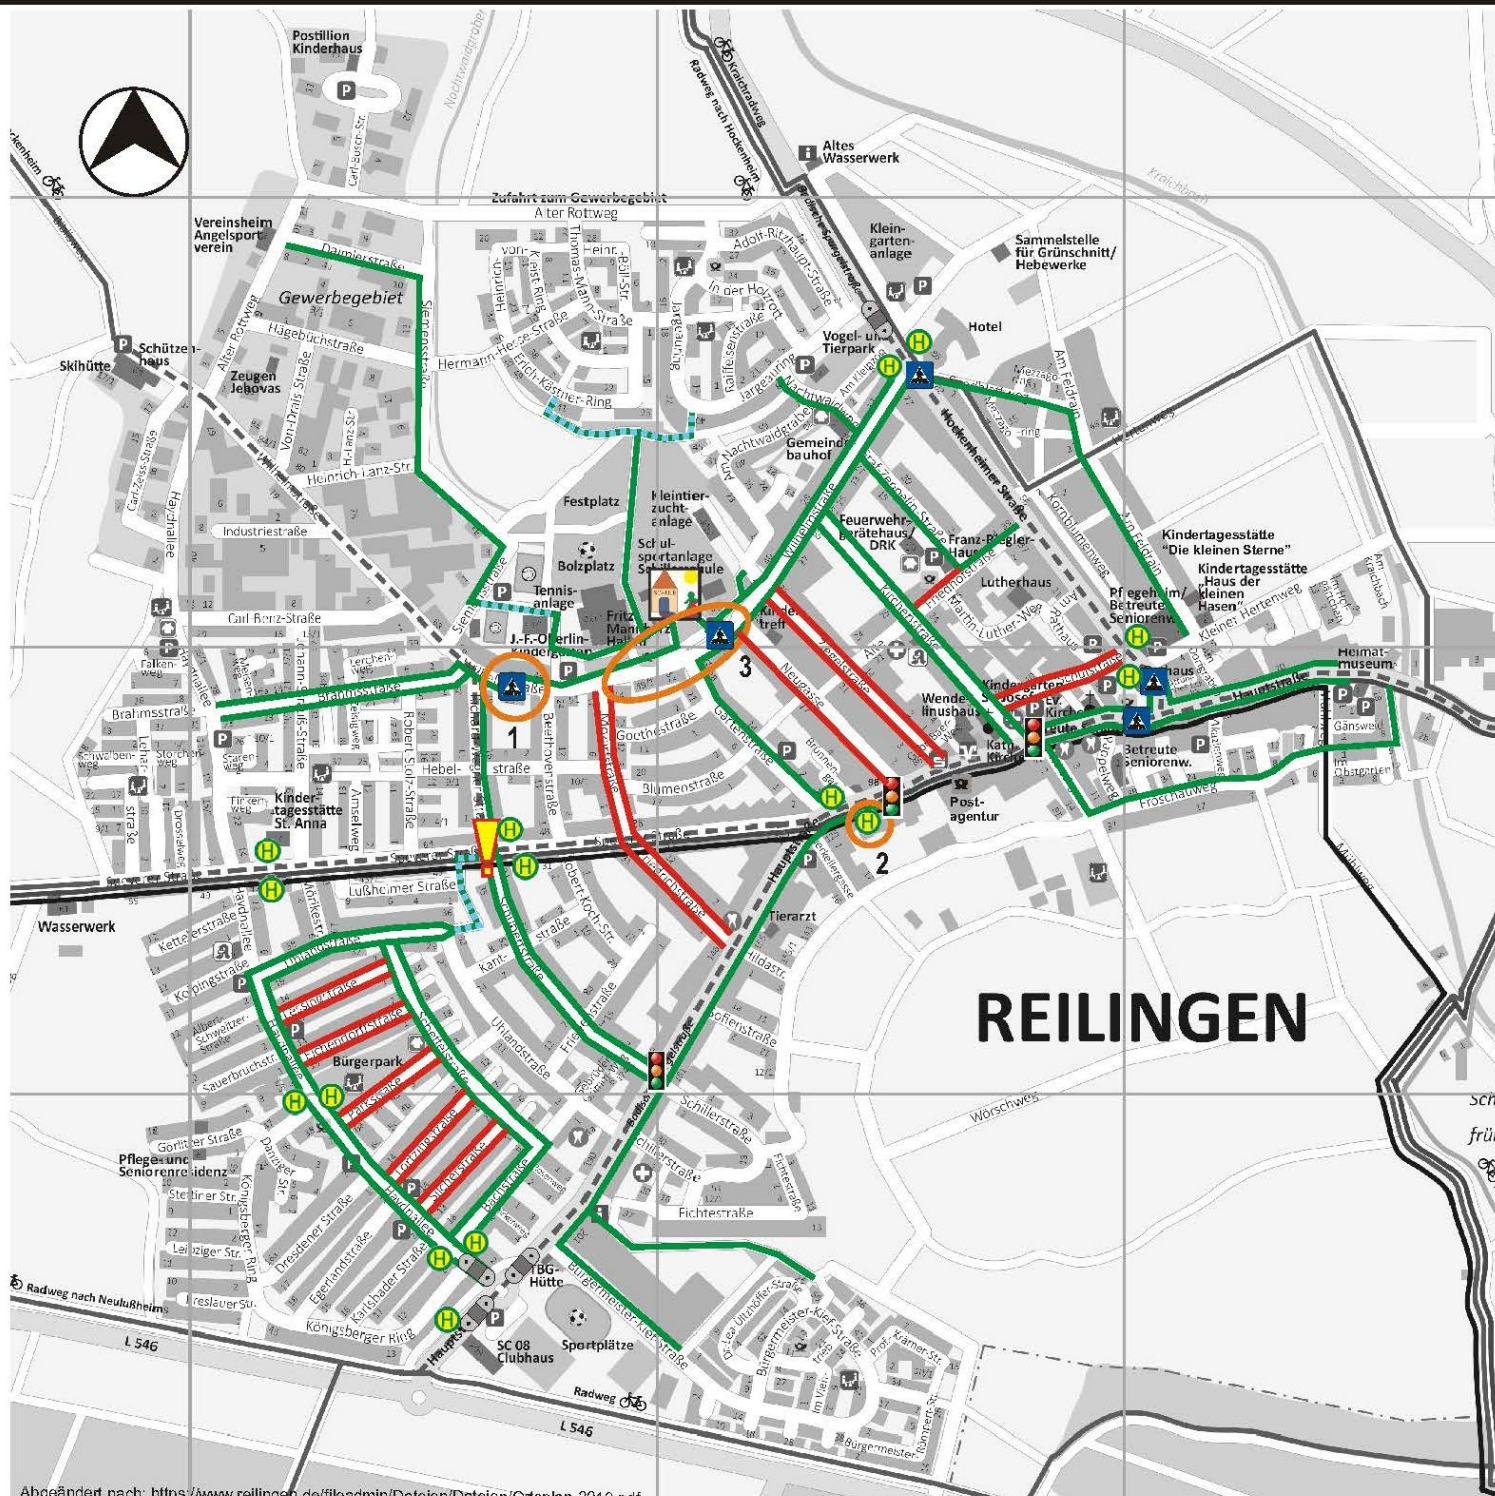

Liebe Eltern,  
der Schulbeginn Ihres Kindes steht bevor. Sie haben Ihrem Kind bestimmt schon erzählt,  
was es in der Schule lernen und wie der Schulalltag ablaufen wird.

Wir haben uns die Umgebung der Schule Ihres Kindes genau angesehen und möchten noch  
einige wichtige Tipps für einen sicheren und unfallfreien Schulweg geben. Der Schulwegplan  
zeigt Ihnen wo Gefahrenstellen sind und wie Ihr Kind am sichersten die Schule erreicht.

**Bitte verzichten Sie darauf, Ihr Kind mit dem Auto zur Schule zu bringen.  
Vermeiden Sie die ohnehin stark befahrene Wilhelmstraße zum Parken und Anhalten,  
sondern lassen Sie Ihr Kind gefahrlos auf dem Parkplatz der Fritz-Mannherz-Hallen  
ein- und aussteigen. Beachten Sie die Halteverbote und die Geschwindigkeitsbegrenzung  
vor der Schule und schnallen Sie Ihr Kind stets richtig an.**

-  Schule
-  Ampel Bestand
-  Bushaltestelle Bestand
-  Kein / schmaler Gehweg
-  Zebrastreifen Bestand
-  Querungshilfe

**Empfohlener Schulweg**

-  Gehweg
-  Fußweg / Radweg

**Gefahrenstellen**

-  Ungesicherter Überweg

**Konfliktstellen**

-  1 Schlechte Sichtverhältnisse
-  2 Zu schmale Wartefläche
-  3 Hol- und Bringverkehr

**REILINGEN**

**GEMEINDE REILINGEN**  
 SCHULWEGEPLANUNG

REILINGEN  
 So läuft der Hase.

**KOEHLER & LEUTWEIN**  
 Ingenieurbüro für Verkehrswesen