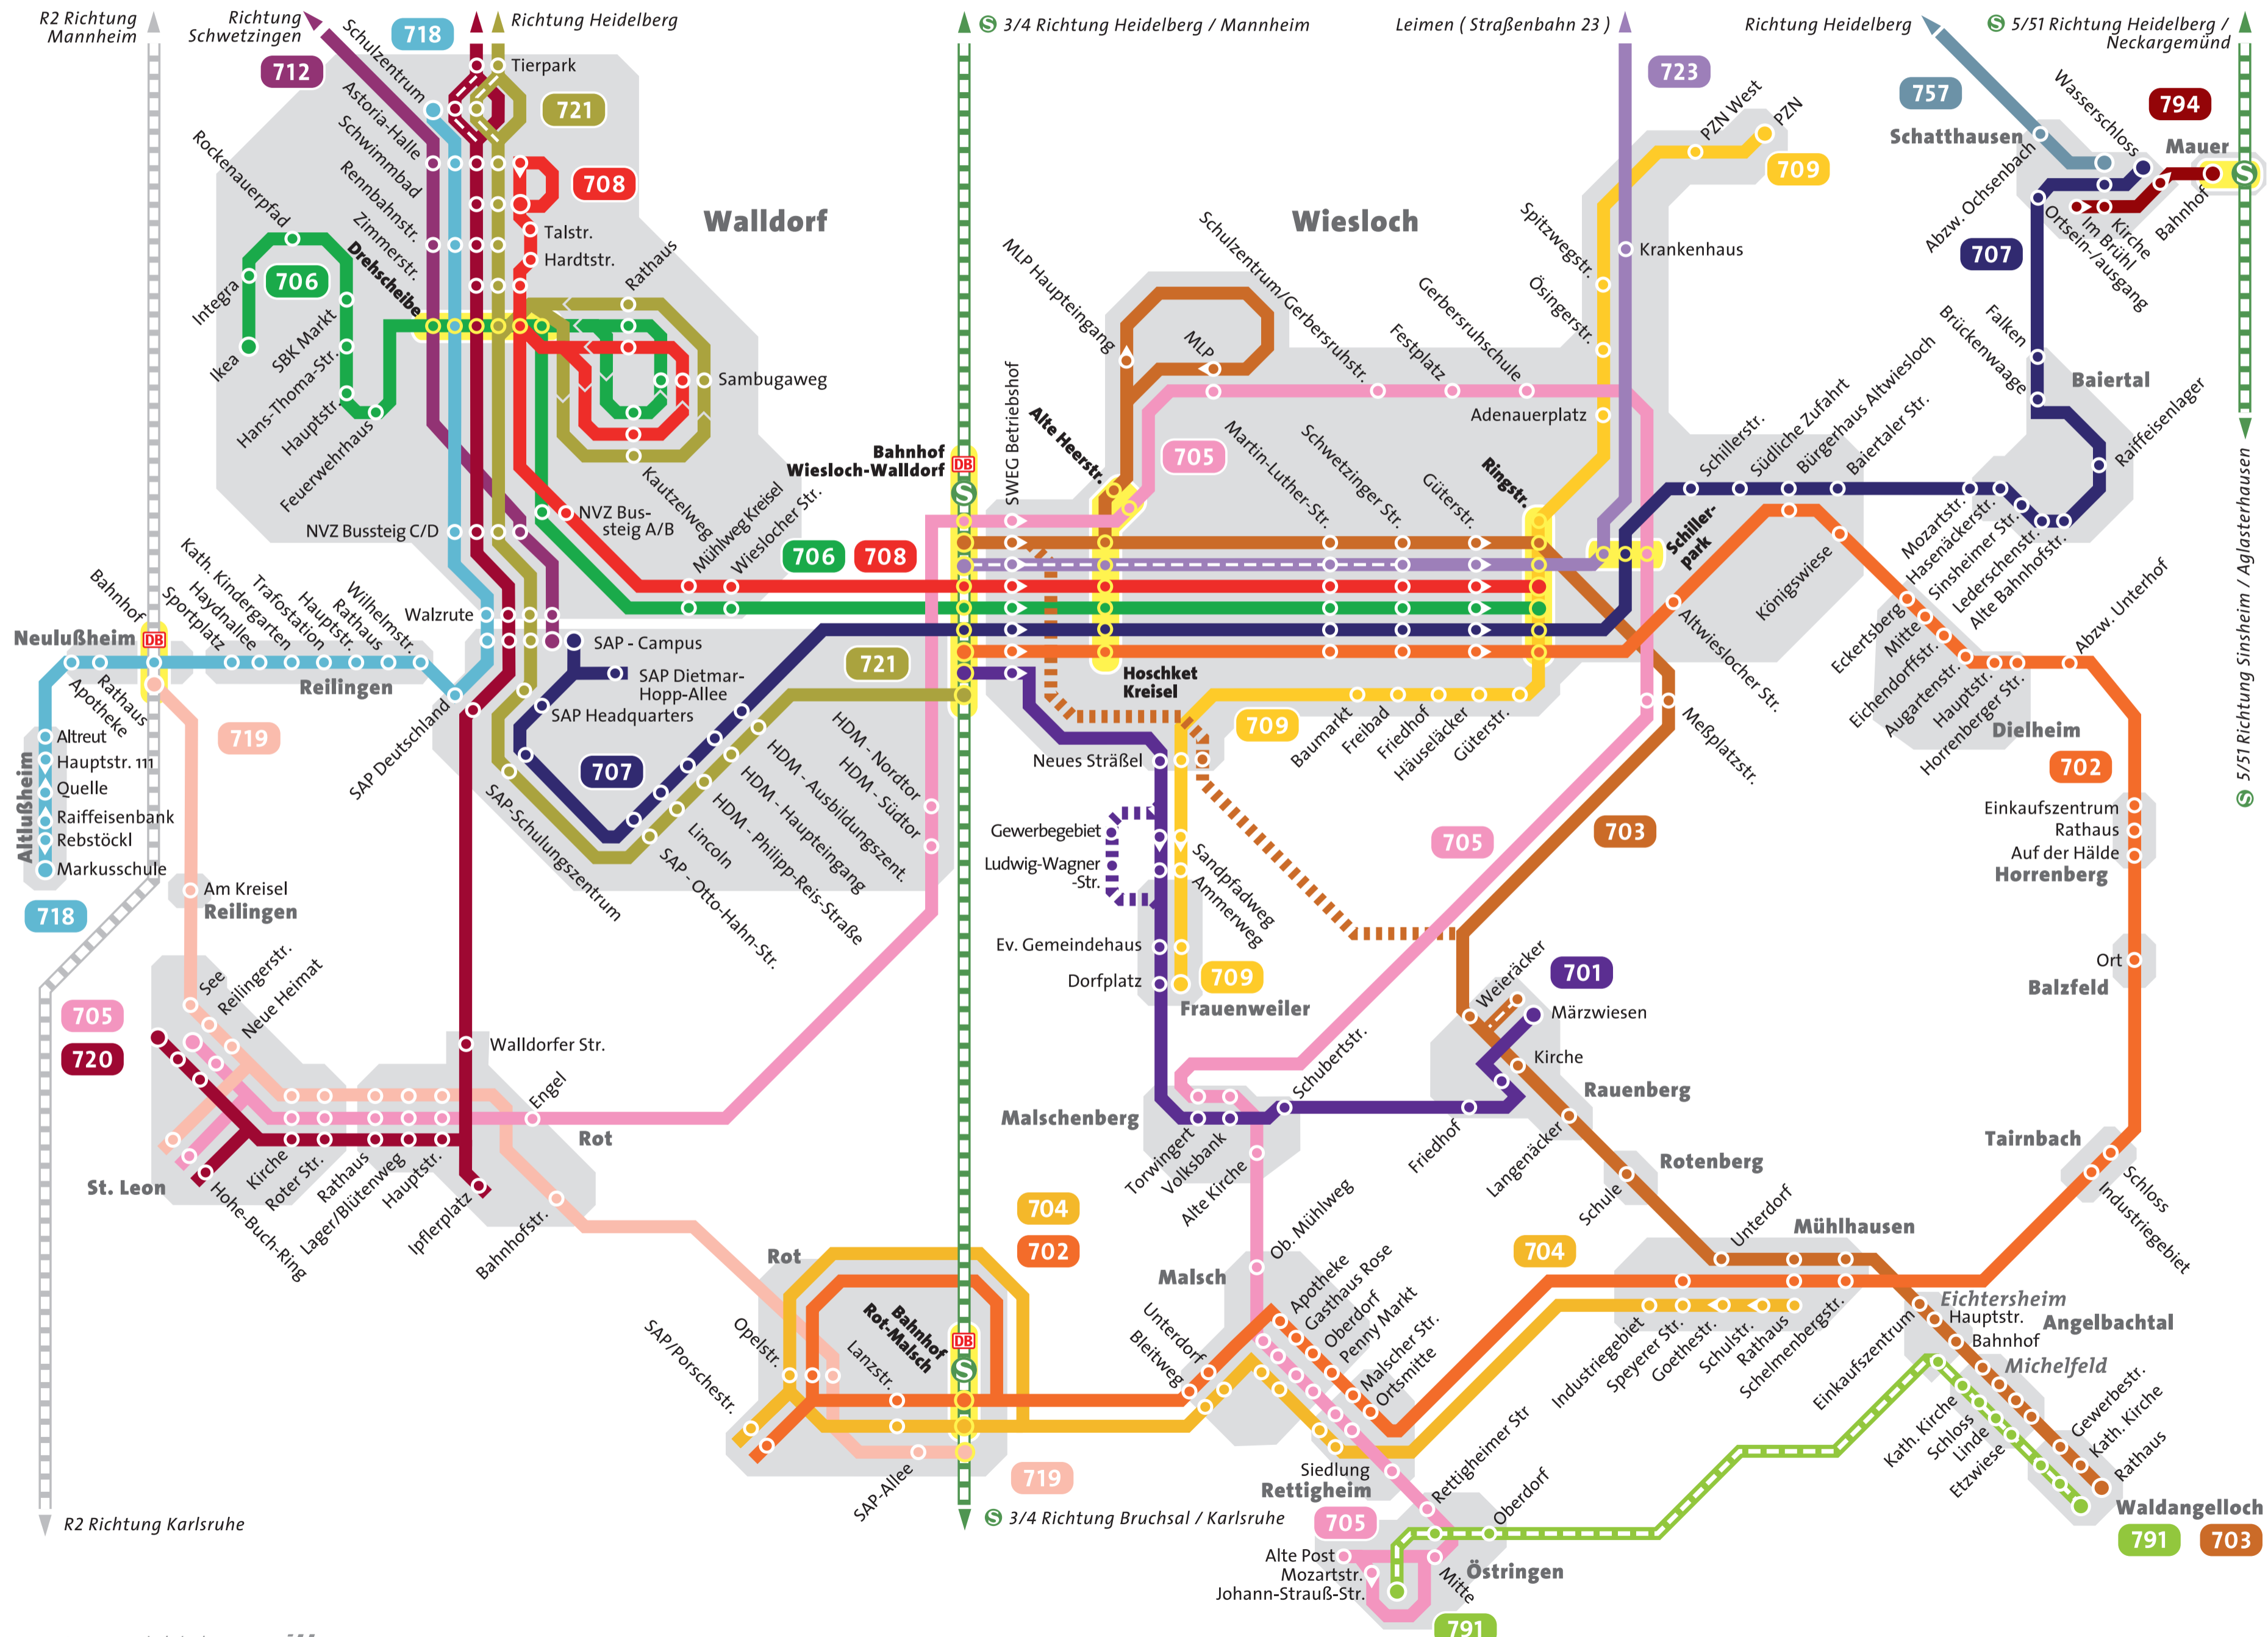

Linienetzplan Wiesloch-Walldorf und Umgebung

- 701** Bf. Wiesloch-Walldorf – Frauenweiler – Rauenberg
- 702** Bf. Wiesloch-Walldorf – Bf. Rot-Malsch
- 703** Bf. Wiesloch-Walldorf – Waldangelloch
- 704** Mühlhausen – Bf. Rot-Malsch
- 705** St. Leon-Rot – HDM – Wiesloch – Östringen
- 706** Walldorf IKEA – Wiesloch Zentrum
- 707** Walldorf SAP – Schatthausen
- 708** Walldorf Schwimmbad – Wiesloch Zentrum
- 709** Wiesloch PZN – Frauenweiler
- 791** Waldangelloch – Östringen
- 794** Mauer – Schatthausen

Rhein-Neckar-Bus

- 712** Walldorf SAP – Schwetzingen
- 718** Walldorf Schulzentrum – Reilingen – Altlußheim
- 719** Neulußheim – St. Leon-Rot – Bf. Rot-Malsch
- 720** St. Leon-Rot – Heidelberg Bismarckplatz
- 721** Bf. Wiesloch-Walldorf – Heidelberg Neuenheim
- 723** Bf. Wiesloch-Walldorf – Wiesloch Zentrum – Leimen
- 757** Schatthausen – Heidelberg Kurfürsten Anlage

Legende

- Haltestelle
- Haltestelle nur in eine Richtung
- Endstation
- Schnellbus
- Abend- & Schulverkehr
- S-Bahn
- Regionalbahn
- Haltepunkt
- Umsteigemöglichkeiten
- Liniennummer