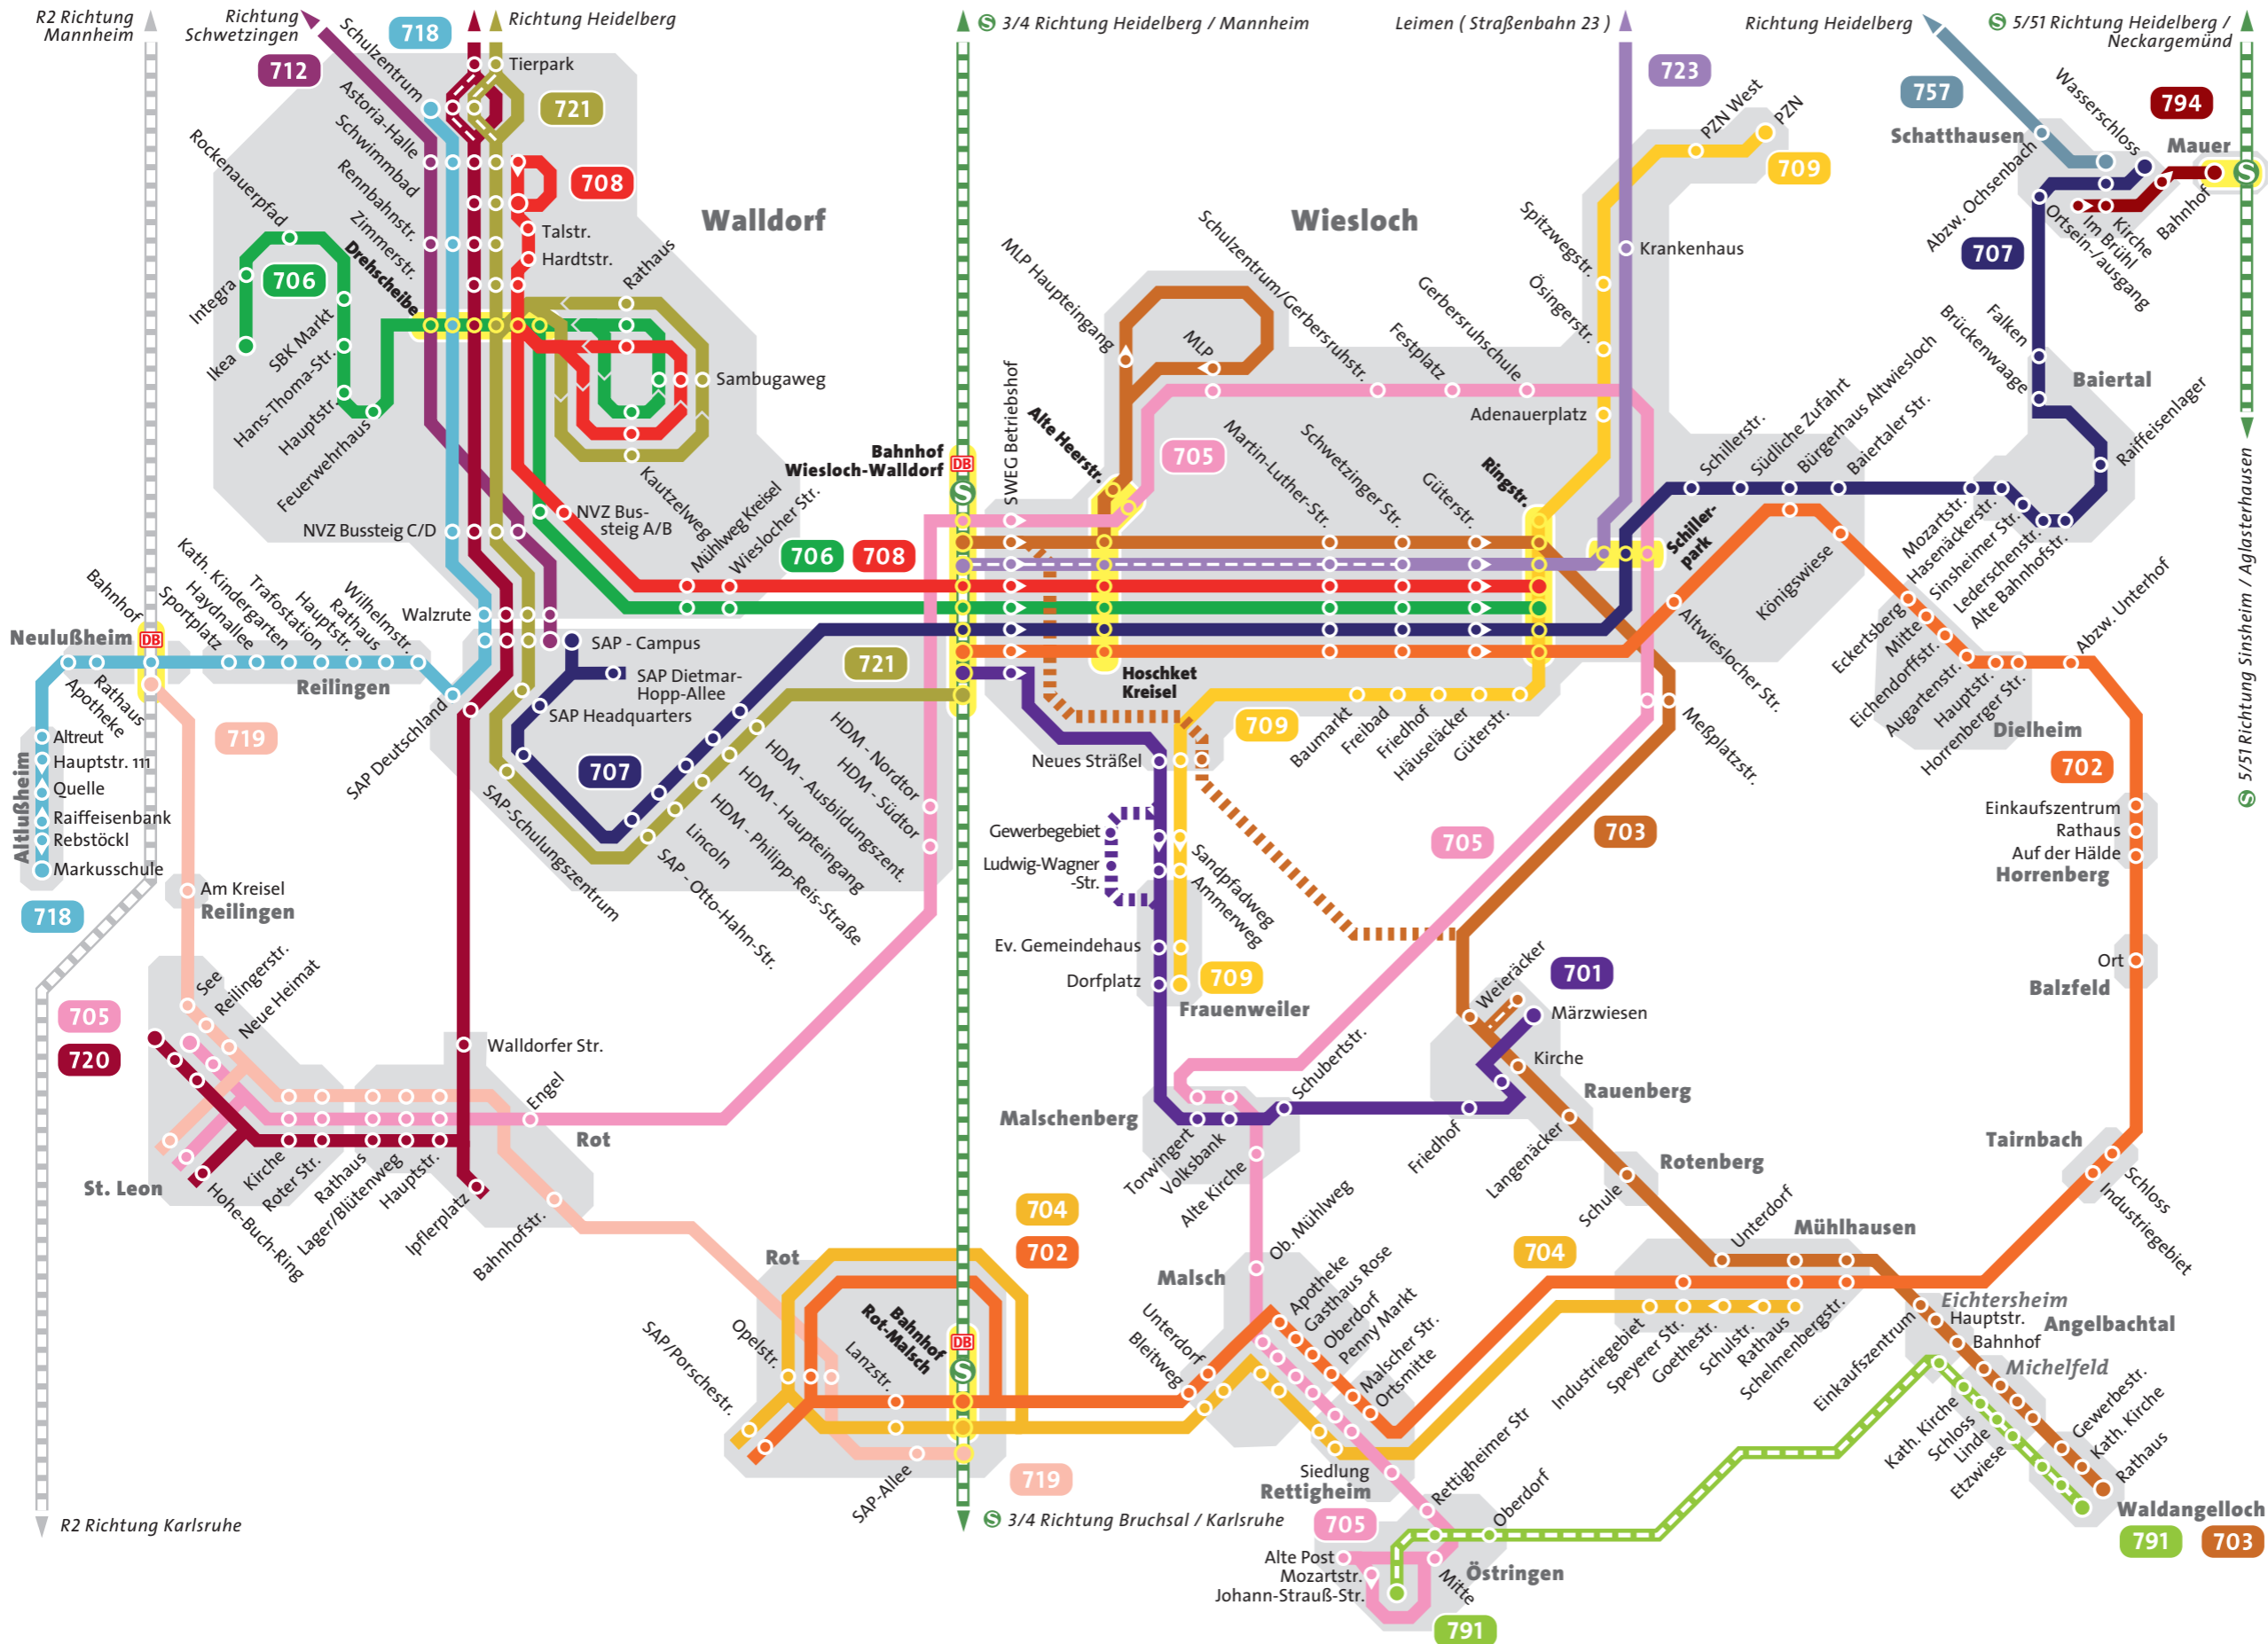

# Linienetzplan Wiesloch-Walldorf und Umgebung

- 701 Bf. Wiesloch-Walldorf – Frauenweiler – Rauenberg
- 702 Bf. Wiesloch-Walldorf – Bf. Rot-Malsch
- 703 Bf. Wiesloch-Walldorf – Waldangelloch
- 704 Mülhausen – Bf. Rot-Malsch
- 705 St. Leon-Rot – HDM – Wiesloch – Östringen
- 706 Walldorf IKEA – Wiesloch Zentrum
- 707 Walldorf SAP – Schatthausen
- 708 Walldorf Schwimmbad – Wiesloch Zentrum
- 709 Wiesloch PZN – Frauenweiler
- 791 Waldangelloch – Östringen
- 794 Mauer – Schatthausen

**DB BAHN**  
Rhein-Neckar-Bus

- 712 Walldorf SAP – Schwetzingen
- 718 Walldorf Schulzentrum – Reilingen – Altlußheim
- 719 Neulußheim – St. Leon-Rot – Bf. Rot-Malsch
- 720 St. Leon-Rot – Heidelberg Bismarckplatz
- 721 Bf. Wiesloch-Walldorf – Heidelberg Neuenheim
- 723 Bf. Wiesloch-Walldorf – Wiesloch Zentrum – Leimen
- 757 Schatthausen – Heidelberg Kurfürsten Anlage

## Legende

- Haltestelle
- Haltestelle nur in eine Richtung
- Endstation
- Schnellbus
- Abend- & Schulverkehr
- S-Bahn
- Regionalbahn
- Haltepunkt
- Umsteigemöglichkeiten
- Liniennummer