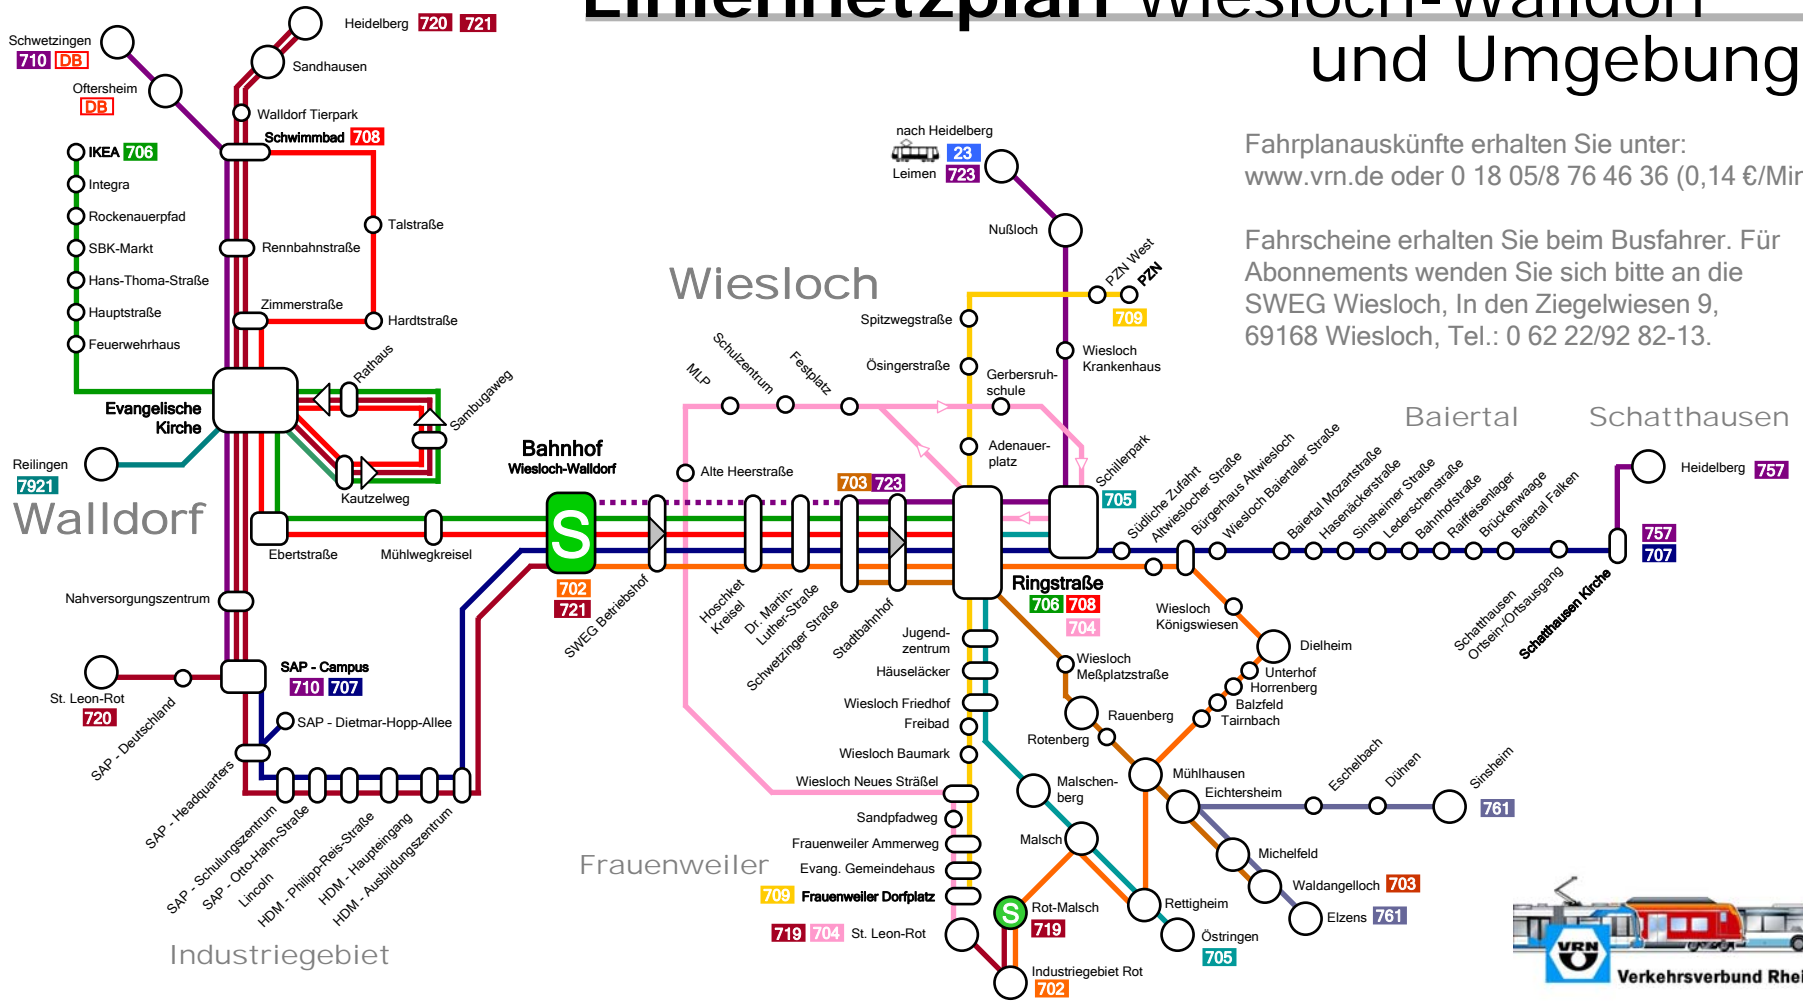

Linienetzplan Wiesloch-Walldorf und Umgebung

Fahrplanauskünfte erhalten Sie unter:
www.vrn.de oder 0 18 05/8 76 46 36 (0,14 €/Min.)

Fahrscheine erhalten Sie beim Busfahrer. Für Abonnements wenden Sie sich bitte an die SWEG Wiesloch, In den Ziegelwiesen 9, 69168 Wiesloch, Tel.: 0 62 22/92 82-13.

SWEG Regionalbus

- 702** Bf. Wiesloch-Walldorf - Wiesloch Zentrum - Dielheim - Mühlhausen - Malsch - Rot-Malsch
- 703** Bf. Wiesloch-Walldorf - Wiesloch Zentrum - Rauenberg - Mühlhausen - Angelbachtal - Waldangelloch
- 704** Wiesloch Zentrum - Schulzentrum - Frauenweiler - St. Leon-Rot
- 705** Wiesloch Zentrum - Malschenberg - Malsch - Rettigheim - Östringen
- 761** Elzens - Waldangelloch - Michelfeld - Eichtersheim - Eschelbach - Dühren - Sinsheim

SWEG Stadtbus

- 706** Walldorf IKEA - Walldorf Zentrum - Bf. Wiesloch-Walldorf - Wiesloch Zentrum
- 707** Industriegebiet - Bahnhof - Wiesloch Zentrum - Altwiesloch - Baiertal - Schatthausen
- 708** Walldorf Schwimmbad - Walldorf Zentrum - Bf. Wiesloch-Walldorf - Wiesloch Zentrum
- 709** Frauenweiler - Wiesloch Zentrum - Wiesloch Nord - PZN

- 710** Walldorf SAP Campus - Walldorf Zentrum - Oftersheim - Schwetzingen - Mannheim
- 723** Wiesloch-Zentrum - Nußloch - Leimen
- 757** Schatthausen - Leimen - Heidelberg
- 23** Leimen - Heidelberg
- 7921** Ruftaxi nach Reilingen (0 62 27/46 00)