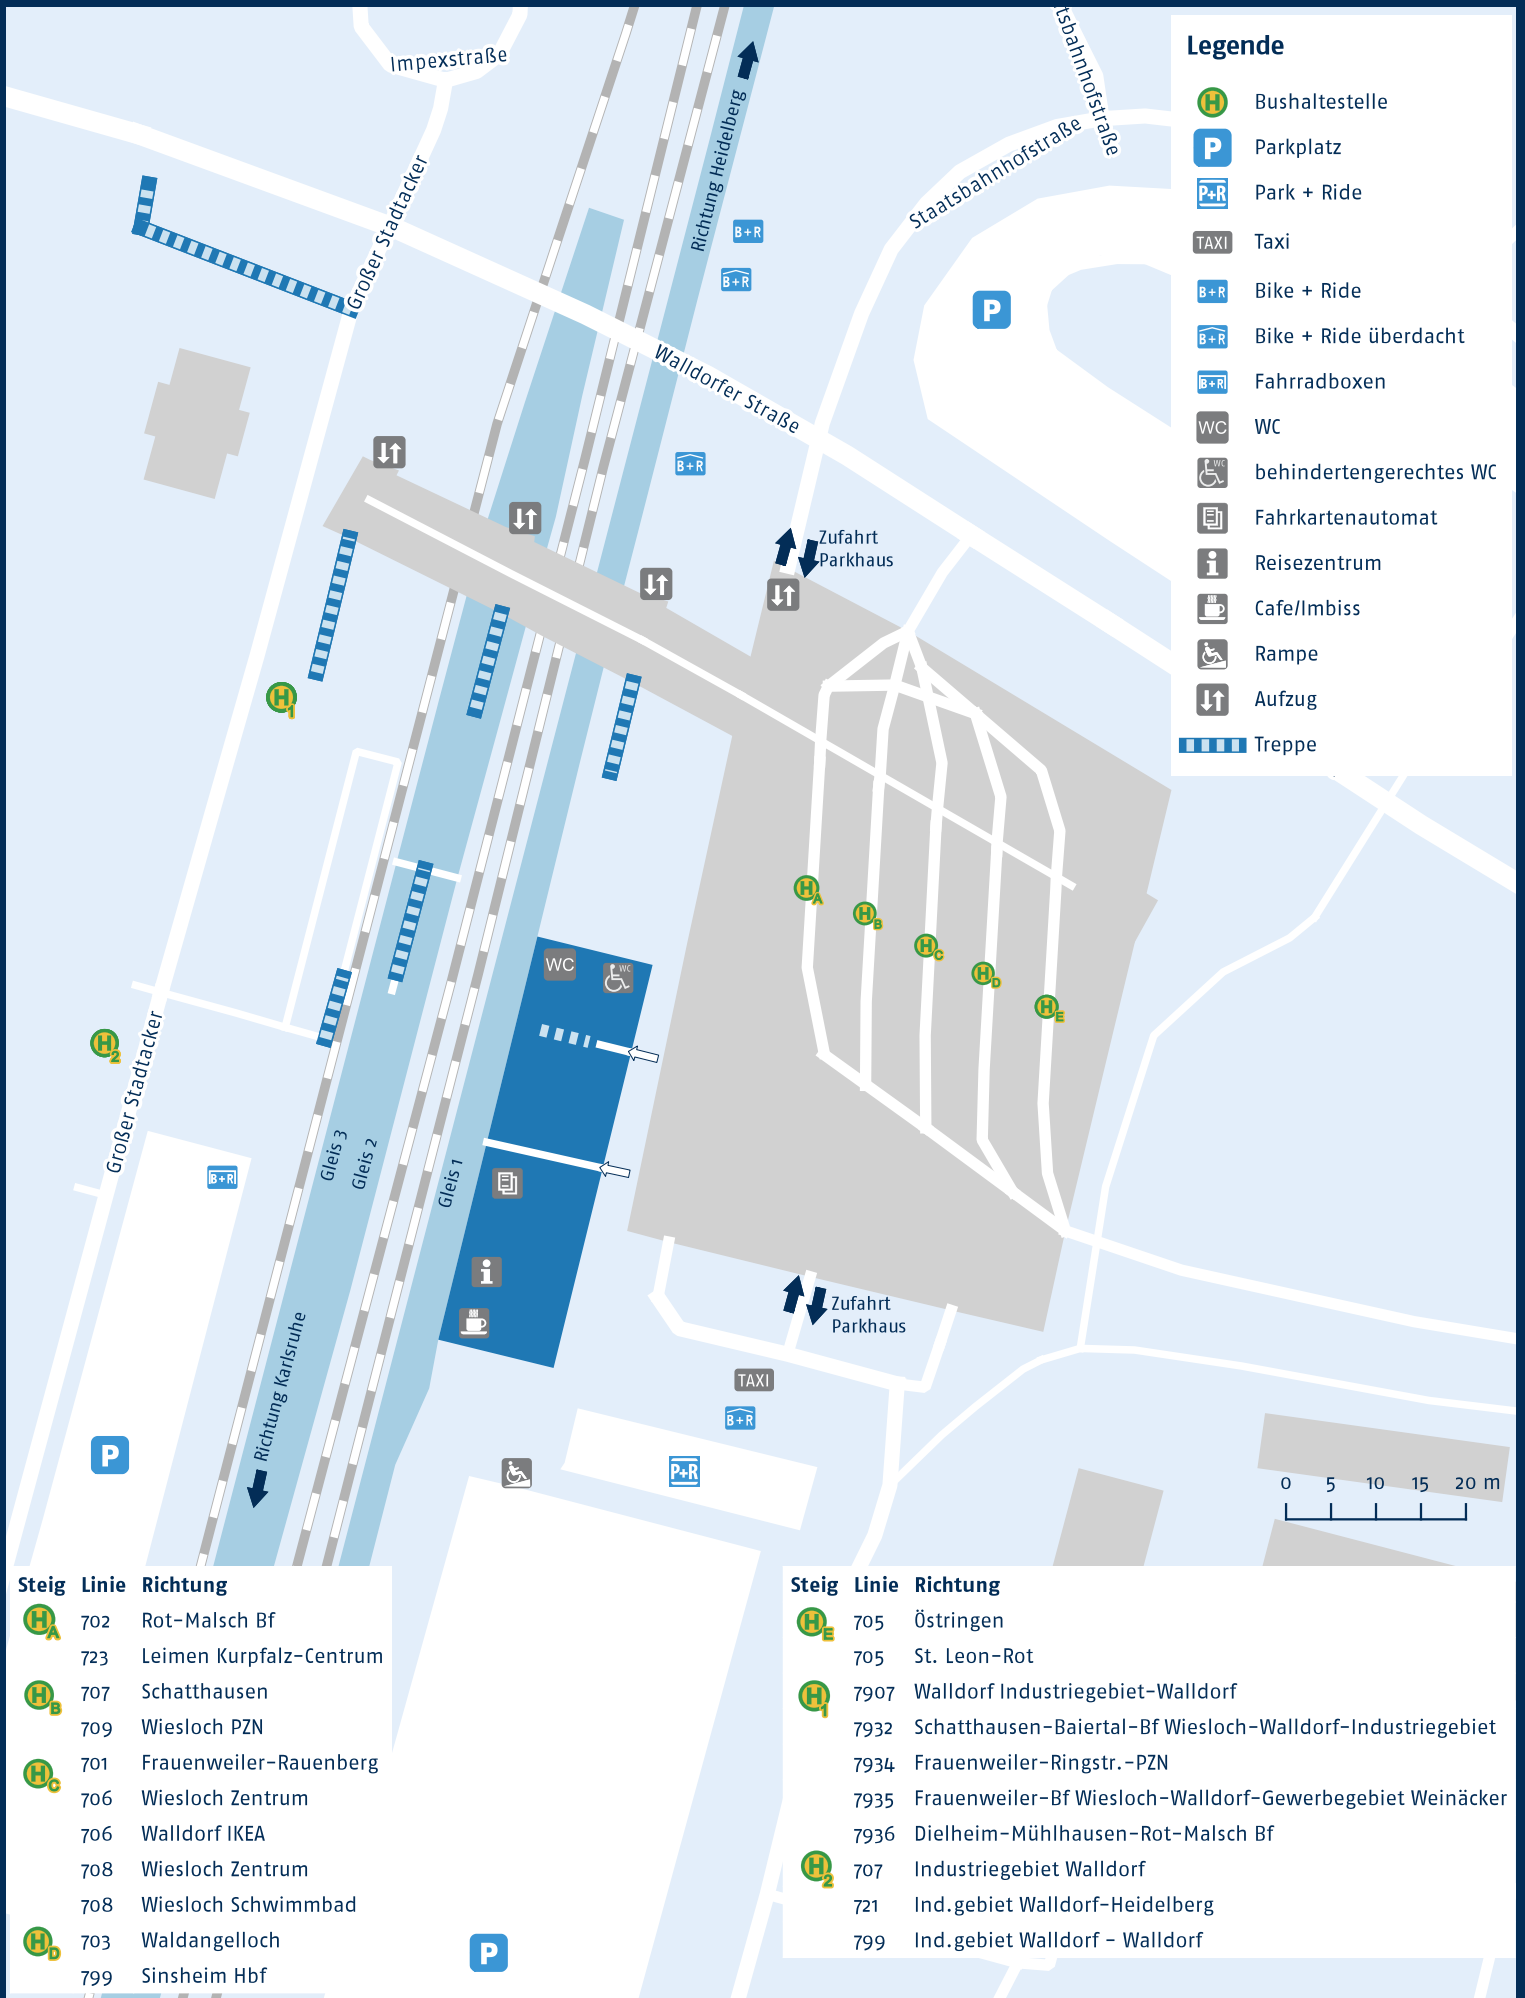

Wiesloch-Walldorf Bahnhof

Legende

- Bushaltestelle
- Parkplatz
- Park + Ride
- TAXI
- Bike + Ride
- Bike + Ride überdacht
- Fahrradboxen
- WC
- behindertengerechtes WC
- Fahrkartenautomat
- Reisezentrum
- Cafe/Imbiss
- Rampe
- Aufzug
- Treppe

Steig	Linie	Richtung
	702	Rot-Malsch Bf
	723	Leimen Kurpfalz-Centrum
	707	Schatthausen
	709	Wiesloch PZN
	701	Frauenweiler-Rauenberg
	706	Wiesloch Zentrum
	706	Walldorf IKEA
	708	Wiesloch Zentrum
	708	Wiesloch Schwimmbad
	703	Waldangelloch
	799	Sinsheim Hbf

Steig	Linie	Richtung
	705	Östringen
	705	St. Leon-Rot
	7907	Walldorf Industriegebiet-Walldorf
	7932	Schatthausen-Baiertal-Bf Wiesloch-Walldorf-Industriegebiet
	7934	Frauenweiler-Ringstr.-PZN
	7935	Frauenweiler-Bf Wiesloch-Walldorf-Gewerbegebiet Weinäcker
	7936	Dielheim-Mühlhausen-Rot-Malsch Bf
	707	Industriegebiet Walldorf
	721	Ind.ggebiet Walldorf-Heidelberg
	799	Ind.ggebiet Walldorf - Walldorf